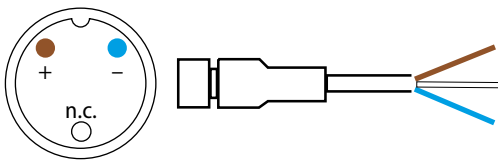

Interruttore ON / OFF
ON / OFF Switch

IP20

Grado di protezione / Protection level	IP20
Temperatura operativa Operating temperature	-35...+50°C
Durata / Lifespan	35000 h

- Barra a LED con fissaggio magnetico
- Dotata di interruttore on/off
- Fornita con alimentatore 230VAC/24VDC con 2 metri di cavo e connettore dedicato
- Consumo 5 W
- CCT 5000 K
- Materiali: corpo lampada in alluminio + diffusore in PC
- Protezione IP20

- LED bar with magnetic mounting
- Equipped with ON/OFF switch
- Supplied with 230VAC/24VDC power supply, with 2 meters of cable and dedicated connector
- Power consumption 5 W
- CCT 5000 K
- Materials: aluminum body + PC cover
- Protection level IP20

MODELLI Model List	Codice Code	Potenza Power	Tensione d'ingresso Input voltage	Flusso luminoso Luminous flux	Fascio luminoso Beam	Dimensioni Case size W x H x D	Peso Weight
DTS-LED EKOS MAG	3470140501	4 W	24 VDC	400 lm	120°	402 x 23.4 x 21	200 g