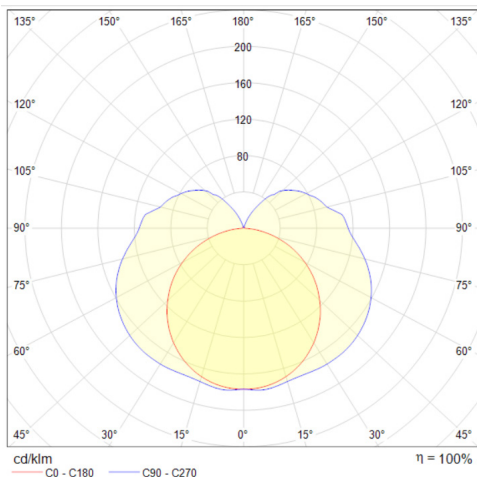

MODELLI Model List	Codice Code	Lunghezza cavo Cable length	Potenza Power	Tensione d'ingresso Input voltage	Flusso luminoso* Luminous flux	Fissaggio** Mounting	Dimensioni Case size L x H x D	Peso Weight
DTS-LED EKOS 7C 300	3471120416	1 m	8 W	24 VDC	600 lm	2 clip	324 x 19 x 20 mm	50 g
DTS-LED EKOS 7C 500	3471120419	1 m	13 W		1000 lm	2 clip	524 x 19 x 20 mm	80 g
DTS-LED EKOS 7C 500	3471120420	5 m	13 W		1000 lm	2 clip	524 x 19 x 20 mm	80 g
DTS-LED EKOS 7C 1000	3471120498	1 m	25 W		2000 lm	3 clip	1024 x 19 x 20 mm	160 g
DTS-LED EKOS 7C 1000	3471120499	5 m	25 W	2000 lm	3 clip	1024 x 19 x 20 mm	160 g	

Curva fotometrica / Photometric data

* Riferito alla luce bianca
Referred to the white light

** Clip di fissaggio incluse
nella fornitura
Mounting clips included in the
delivery

Cablaggi per i vari colori: