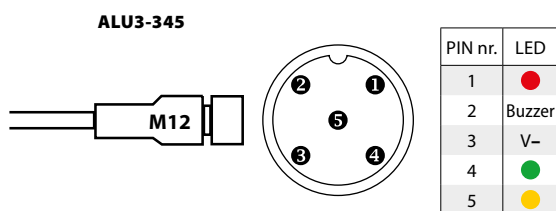

MODELLI Model List	Colore LED LED Colour	Buzzer	Codice Code	Collegamento Connection	Assorbimento max. Power cons.	Tensione d'ingresso Input voltage	Dimensioni Dimensions	Peso Weight
DTS-LED 50 MULTI BAT ALU3-345	● ● ●	Intermittente Intermittent	34750M1001	Cavo da 2 m	5 W	24 VDC stab. ± 3%	Ø 77 x 345 mm	430 g
DTS-LED 50 MULTI BAT ALU4-345	● ● ● ●		34750M1002				Ø 77 x 345 mm	530 g
DTS-LED 50 MULTI BAT ALU5-384	● ● ● ● ○		34750M1003				Ø 77 x 384 mm	550 g
DTS-LED 50 MULTI BAT ALU3-345 M12	● ● ●		34750M1005	Maschio/Male M12 - 5 pin			Ø 77 x 345 mm	530 g
DTS-LED 50 MULTI BAT ALU4-345 M12	● ● ● ●	34750M1006	Maschio/Male M12 - 8 pin	Ø 77 x 345 mm			430 g	
DTS-LED 50 MULTI BAT ALU5-384 M12	● ● ● ● ○	34750M1004	Maschio/Male M12 - 8 pin	Ø 77 x 384 mm			550 g	
DTS-LED 50 MULTI BAT ALU3-345	● ● ●	Fisso Steady	34750M1009	Cavo da 2 m			Ø 77 x 345 mm	430 g
DTS-LED 50 MULTI BAT ALU4-345	● ● ● ●		34750M1011				Ø 77 x 345 mm	530 g
DTS-LED 50 MULTI BAT ALU5-384	● ● ● ● ○		34750M1013				Ø 77 x 384 mm	550 g
DTS-LED 50 MULTI BAT ALU3-345 M12	● ● ●		34750M1012	Maschio/Male M12 - 5 pin			Ø 77 x 345 mm	530 g
DTS-LED 50 MULTI BAT ALU4-345 M12	● ● ● ●		34750M1015	Maschio/Male M12 - 8 pin			Ø 77 x 345 mm	430 g
DTS-LED 50 MULTI BAT ALU5-384 M12	● ● ● ● ○		34750M1014	Maschio/Male M12 - 8 pin			Ø 77 x 384 mm	550 g