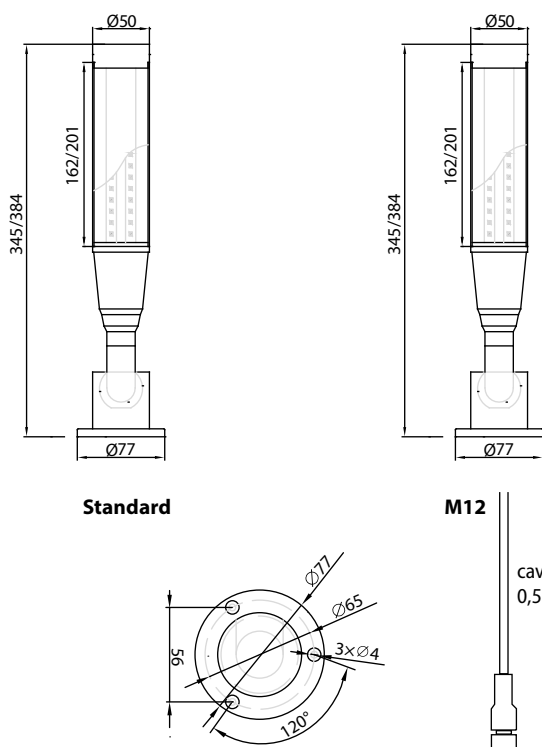

DTS-LED 50 MULTI BAT ALU3/4/5

Dispositivi di segnalazione
acustica e luminosa
Signal lighting devices

Dimensioni / Dimensions