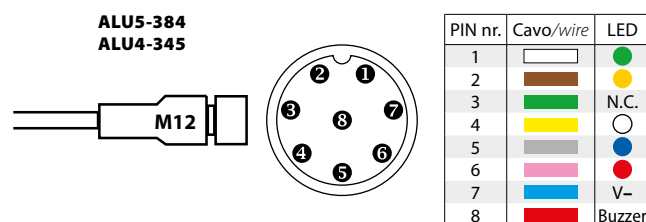

MODELLI Model List	Colore LED LED Colour	Buzzer	Codice Code	Collegamento Connection	Assorbimento max. Power cons.	Tensione d'ingresso Input voltage	Dimensioni Dimensions	Peso Weight
DTS-LED 50 MULTI BAT ALU3-345	● ● ●	Intermittente Intermittent	34750M1001	Cavo da 2 m	5 W	24 VDC stab. ± 3%	Ø 77 x 345 mm	430 g
DTS-LED 50 MULTI BAT ALU4-345	● ● ● ●		34750M1002				Ø 77 x 345 mm	530 g
DTS-LED 50 MULTI BAT ALU5-384	● ● ● ● ○		34750M1003				Ø 77 x 384 mm	550 g
DTS-LED 50 MULTI BAT ALU3-345 M12	● ● ●		34750M1005	Maschio/Male M12 - 5 pin			Ø 77 x 345 mm	530 g
DTS-LED 50 MULTI BAT ALU4-345 M12	● ● ● ●	34750M1006	Maschio/Male M12 - 8 pin	Ø 77 x 345 mm			430 g	
DTS-LED 50 MULTI BAT ALU5-384 M12	● ● ● ● ○	34750M1004	Maschio/Male M12 - 8 pin	Ø 77 x 384 mm			550 g	
DTS-LED 50 MULTI BAT ALU3-345	● ● ●	Fisso Steady	34750M1009	Cavo da 2 m			Ø 77 x 345 mm	430 g
DTS-LED 50 MULTI BAT ALU4-345	● ● ● ●		34750M1011				Ø 77 x 345 mm	530 g
DTS-LED 50 MULTI BAT ALU5-384	● ● ● ● ○		34750M1013				Ø 77 x 384 mm	550 g
DTS-LED 50 MULTI BAT ALU3-345 M12	● ● ●		34750M1012	Maschio/Male M12 - 5 pin			Ø 77 x 345 mm	530 g
DTS-LED 50 MULTI BAT ALU4-345 M12	● ● ● ●		34750M1015	Maschio/Male M12 - 8 pin			Ø 77 x 345 mm	430 g
DTS-LED 50 MULTI BAT ALU5-384 M12	● ● ● ● ○		34750M1014	Maschio/Male M12 - 8 pin			Ø 77 x 384 mm	550 g