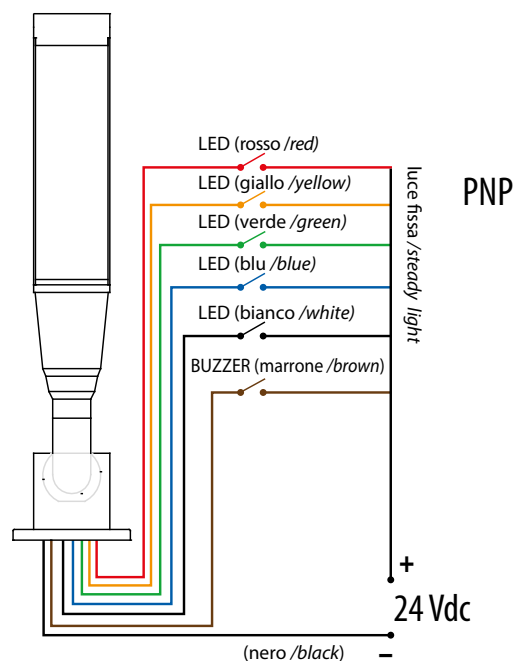

Cablaggi / Wiring