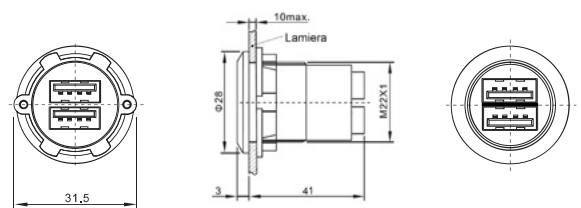

Diametro foratura Diameter cut-out	Materiale Material	Spessore Lamiera Panel thickness	Temperatura operativa Operative temperature	Umidità operativa Operating humidity	Velocità di trasmissione / transmission rating		
					USB2.0/USB Mini/ Micro - USB	USB 3.0	USB - C
22 mm	Metallo / Metal Plastica / Plastic	1 - 10 mm	-25 ... +55°C	45-85%RH	>30MB/s	>100MB/s	10GBps (5A fast charging)

TAPPO COMPRESO NELLA FORNITURA DELLA PRESA A PANNELLO / PROTECTION CAP INCLUDED WITH THE PANEL CONNECTOR

Prese di servizio a pannello $\varnothing 22$

Panel mounting connectors $\varnothing 22$ mm

Dimensionali e forature / Dimensions and holes

TAPPO IP65 - Mod. PS-T22IP65

Prese di servizio a pannello ø 20 e 16

Sistemi di connessione
Connection systems

Panel mounting connectors ø 20 and 16 mm

NEW

Corpo in plastica / Plastic body
Tappo IP67 incluso / IP67 cap included

Specifiche tecniche / Technical features

Diametro foratura Diameter cut-out	Materiale Material	Spessore Lamiera Panel thickness	Temperatura operativa Operative temperature	Umidità operativa Operating humidity	Velocità di trasmissione / transmission rating		
					USB2.0/USB Mini/ Micro - USB	USB 3.0	USB - C
20 e 16 mm	PA66	1 - 4 mm	-40 ... +80°C	45-85%RH	>30MB/s	>100MB/s	10GBps (5A fast charging)