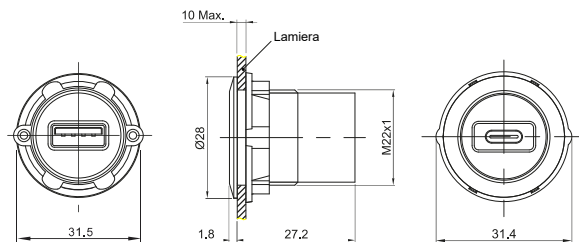

USB-C - Mod. PS-P22MUC