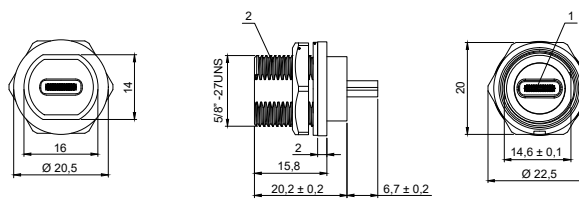

Specifiche tecniche / Technical features

Diametro foratura Diameter cut-out	Materiale Material	Spessore Lamiera Panel thickness	Temperatura operativa Operative temperature	Umidità operativa Operating humidity	Velocità di trasmissione / transmission rating		
					USB2.0/USB Mini/ Micro - USB	USB 3.0	USB - C
20 e 16 mm	PA66	1 - 4 mm	-40 ... +80°C	45-85%RH	>30MB/s	>100MB/s	10GBps (5A fast charging)

MODELLI Model list	Tipo / fronte Type / front	Tipo / retro Type / back	Modello Model list	Codice Code	Descrizione Description
	Femmina / Female RJ45	Femmina / Female RJ45	PS-P20MR45	4302212480	Pres a pannello in plastica RJ45 cat.6a F/F Panel RJ45 Cat.6A plastic connector F/F
	Femmina / Female USB 3.0	Femmina / Female USB 3.0	PS-P20PU3	4302212410	Pres a pannello in plastica USB 3.0 F/F Panel USB 3.0 plastic connector F/F
	Femmina / Female HDMI	Maschio / Male HDMI	PS-P20MH	4302212490	Pres a pannello in plastica HDMI F/F Panel HDMI plastic connector F/F
	Femmina / Female USB-C	Maschio / Male USB-C	PS-P16MUC	4302212450	Pres a pannello in plastica USB-C F/F Panel USB-C plastic connector F/F

RJ45 - Mod. PS-P20MR45

HDMI - Mod. PS-P20MH

USB 3.0 - Mod. PS-P20PU3

USB-C - Mod. PS-P16MUC

Altri modelli (cablaggi, esecuzioni speciali, ecc.) su richiesta

Other models (wiring, special versions, etc.) on request