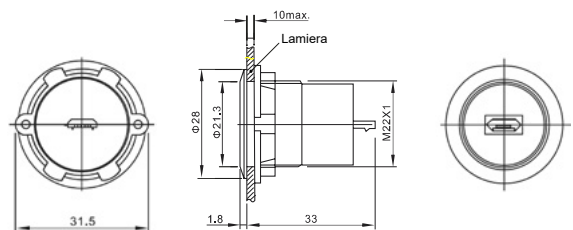

USB-Micro 2.0 - Mod. PS-P22MMOU