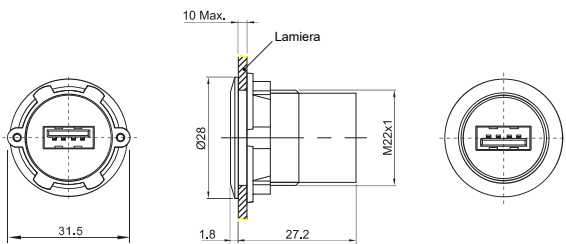

USB 3.0 - Mod. PS-P22PU3