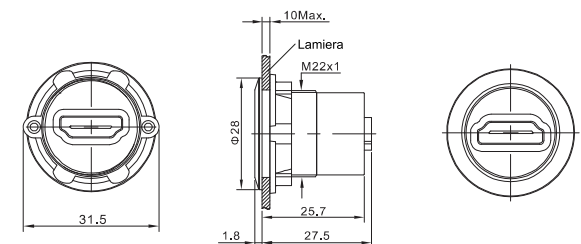

HDMI - Mod. PS-P22MH