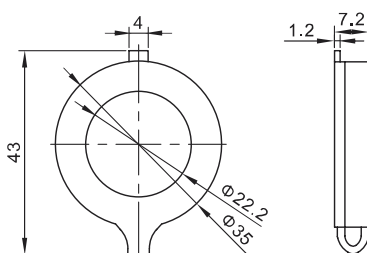

Diametro foratura Diameter cut-out	Materiale Material	Spessore Lamiera Panel thickness	Temperatura operativa Operative temperature	Umidità operativa Operating humidity	Velocità di trasmissione / transmission rating		
					USB2.0/USB Mini/ Micro - USB	USB 3.0	USB - C
22 mm	Metallo / Metal Plastica / Plastic	1 - 10 mm	-25 ... +55°C	45-85%RH	>30MB/s	>100MB/s	10GBps (5A fast charging)

TAPPO COMPRESO NELLA FORNITURA DELLA PRESA A PANNELLO / PROTECTION CAP INCLUDED WITH THE PANEL CONNECTOR

Prese di servizio a pannello $\varnothing 22$

Panel mounting connectors $\varnothing 22$ mm

Dimensionali e forature / Dimensions and holes

TAPPO IP65 - Mod. PS-T22IP65

Prese di servizio a pannello ø 20 e 16

Sistemi di connessione
Connection systems

Panel mounting connectors ø 20 and 16 mm

NEW

Corpo in plastica / Plastic body
Tappo IP67 incluso / IP67 cap included

Specifiche tecniche / Technical features

Diametro foratura Diameter cut-out	Materiale Material	Spessore Lamiera Panel thickness	Temperatura operativa Operative temperature	Umidità operativa Operating humidity	Velocità di trasmissione / transmission rating		
					USB2.0/USB Mini/ Micro - USB	USB 3.0	USB - C
20 e 16 mm	PA66	1 - 4 mm	-40 ... +80°C	45-85%RH	>30MB/s	>100MB/s	10GBps (5A fast charging)