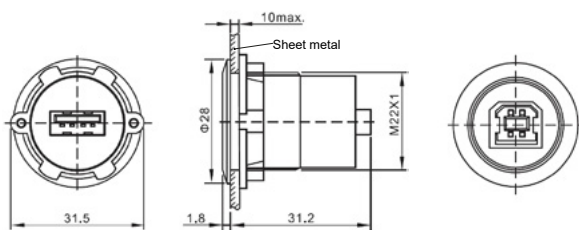

USB-B - Mod. PS-P22PUB