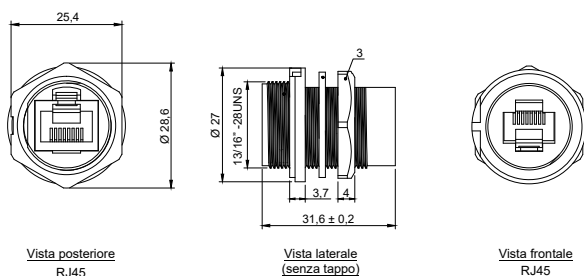

RJ45 - Mod. PS-P20MR45