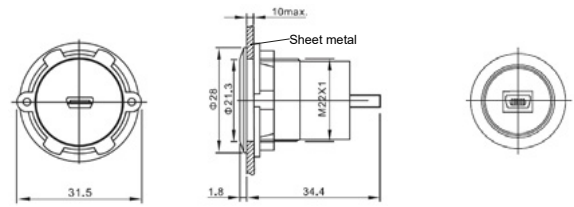

USB-Mini 2.0 - Mod. PS-P22MMIU